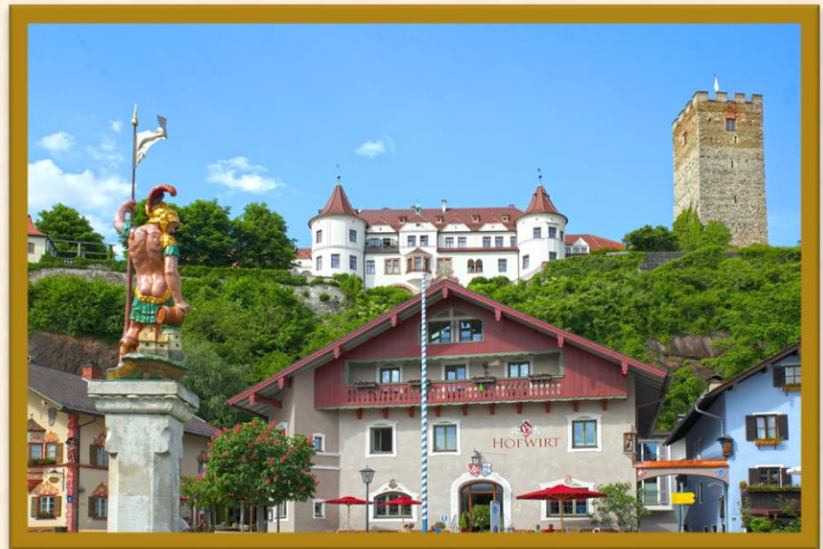

Hofwirt - Neubeuern

Marktplatz 5
83115 Neubeuern

+49 (0)8035-96 66 60

info@hofwirt.info

www.hofwirt.info